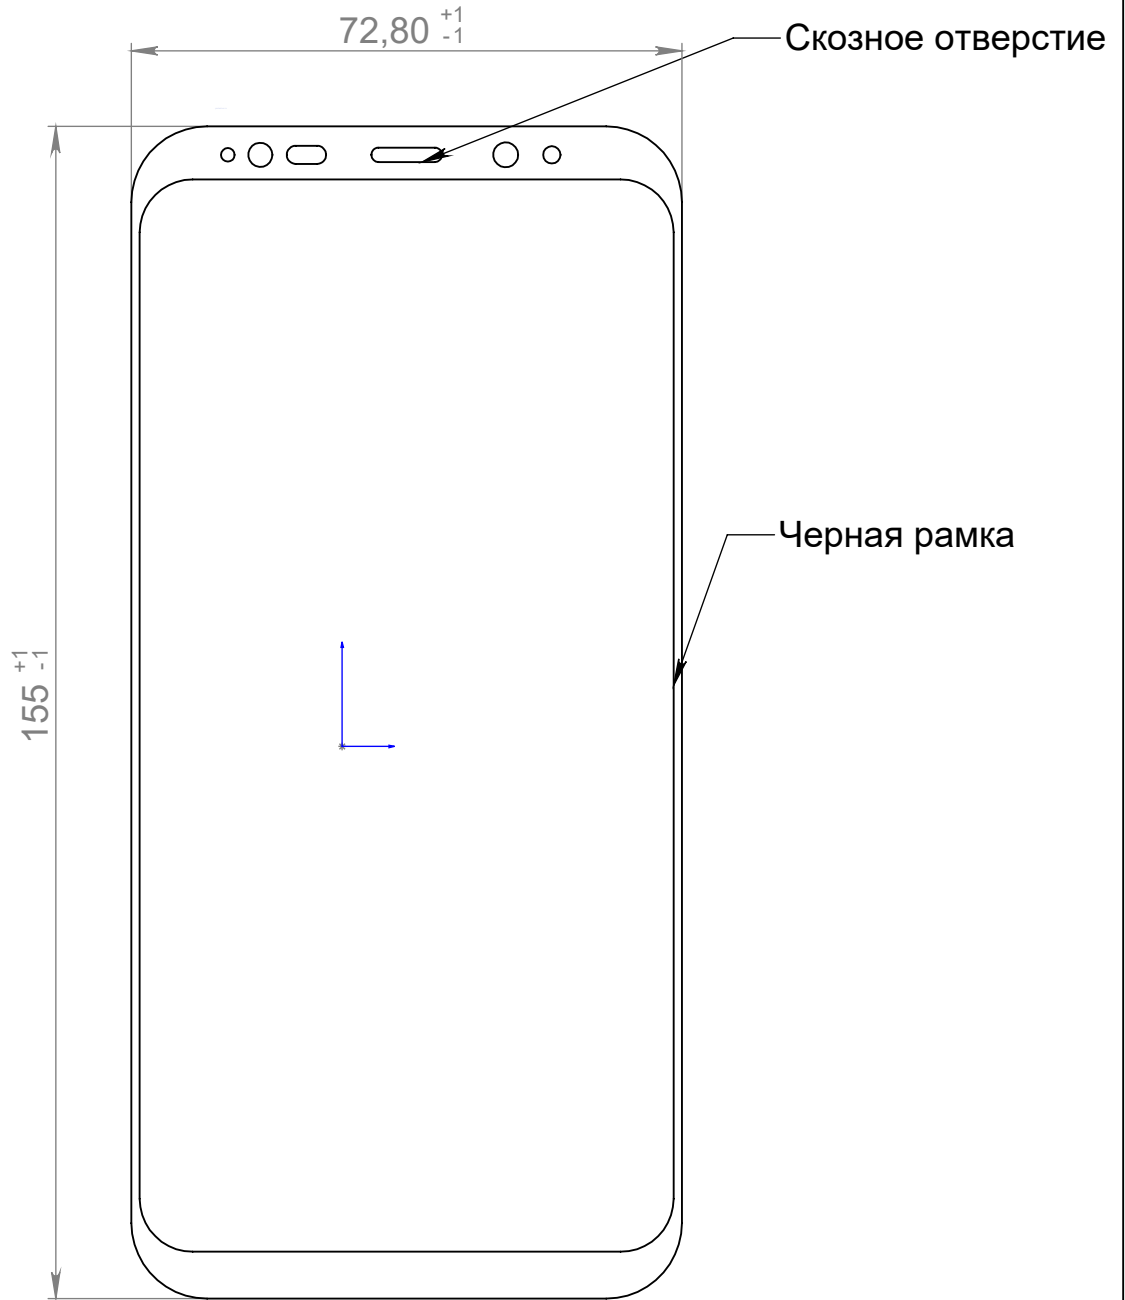

# Размеры Benks Защитного стекла SAMSUNG GALAXY S8 ПЛЮС 3D ЧЕРНОЕ

Распечатайте чертеж в масштабе 1:1 и приложите вырезанную форму защитного стекла к смартфону для сопоставления его с чехлом.

Перв. примен.
Справ. №

Подп. и дата
Инв. № дубл.
Взам. инв. №

Подп. и дата
Инв. № подл.
Пров.
Т. контр.
Н. контр.
Утв.

Изм.	Лист	№ докум.	Подп.	Дата
Разраб.	Benks-Shop			

6948005939380 Benks Защитное наностекло для SAMSUNG GALAXY S8 ПЛЮС 3D ЧЕРНОЕ			
Общий вид	Лит.	Масса	Масштаб
			1:1
	Лист 1	Листов 1	