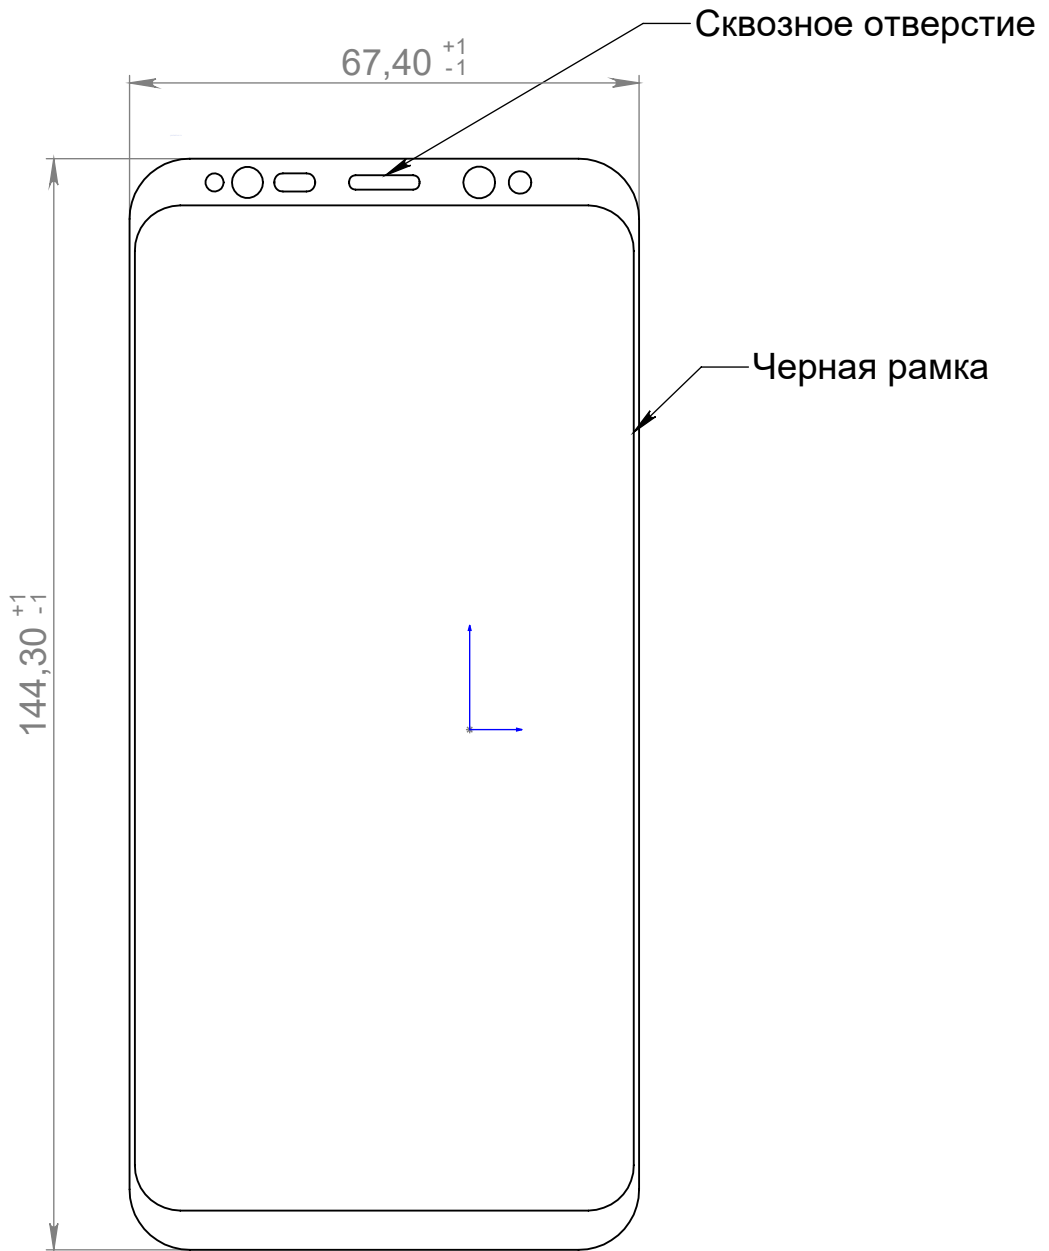

Размеры Benks Защитного стекла для SAMSUNG GALAXY S8 -
3D ЧЕРНОЕ

Распечатайте чертеж в масштабе 1:1 и приложите вырезанную форму защитного стекла к смартфону для сопоставления его с чехлом.

Перв. примен.
Справ. №

Подп. и дата
Инв. № дубл.
Взам. инв. №

Подп. и дата				
Инв. № подл.				
Пров.				
Т. контр.				
Н. контр.				
Утв.				

6948005939373				
Benks Защитное наностекло для SAMSUNG GALAXY S8 - 3D ЧЕРНОЕ				
Изм.	Лист	№ докум.	Подп.	Дата
Разраб.	Benks-Shop			
Общий вид			Лит.	Масса
				Масштаб
				1:1
			Лист 1	Листов 1