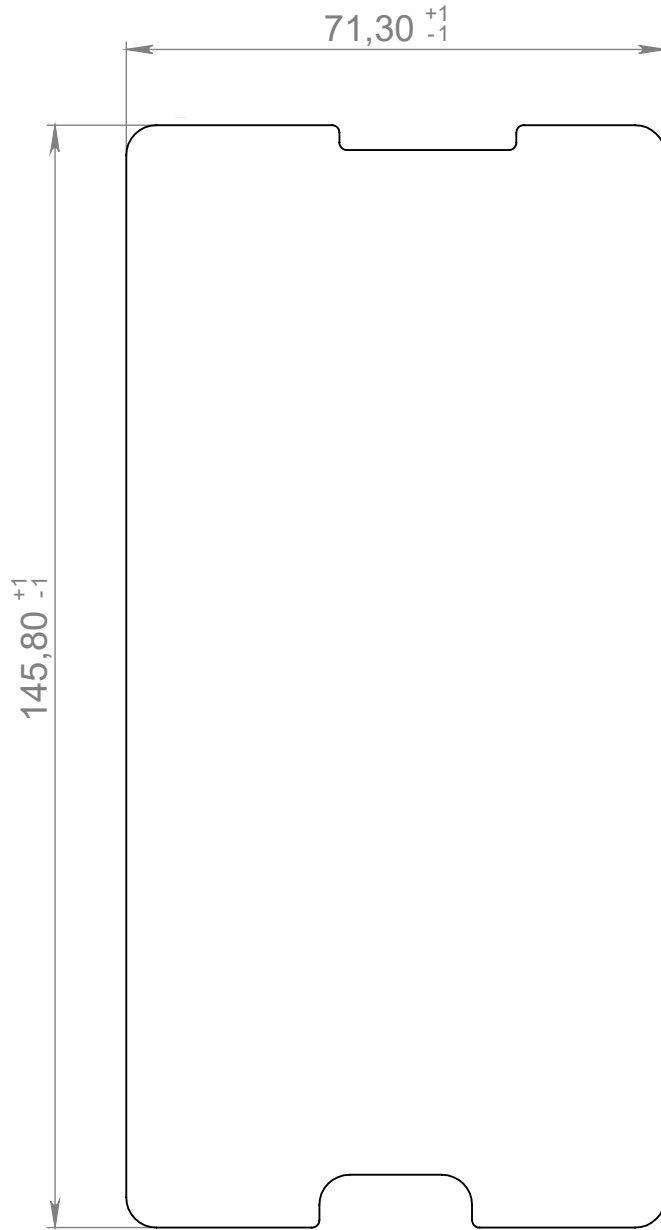

Размеры Benks Защитного стекла SAMSUNG GALAXY NOTE 4  
 Распечатайте чертеж в масштабе 1:1 и приложите вырезанную  
 форму защитного стекла к смартфону для сопоставления его с  
 чехлом.

Перв. примен.	Справ. №
---------------	----------

Подп. и дата	Инв. № дубл.	Взам. инв. №
--------------	--------------	--------------

Подп. и дата				
Изм.	Лист	№ докум.	Подп.	Дата
Разраб.		Benks-Shop		
Пров.				
Т. контр.				
Н. контр.				
Утв.				

6948005927004 Benks Защитное наностекло для SAMSUNG GALAXY NOTE 4			
Общий вид	Лит.	Масса	Масштаб
			1:1
	Лист 1	Листов 1	